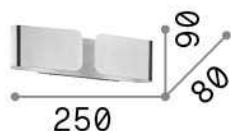

Info sorgente e prestazionali

Sorgente integrata	Light bulb (included)
Sorgente sostituibile	Replaceable
Potenza	G9 max 2 x 40 W
Emissione	Direct + Indirect
Consumo massimo	-
Lampadina inclusa	1 - E14 OLIVA 4W 3000K CRI80 SATIN